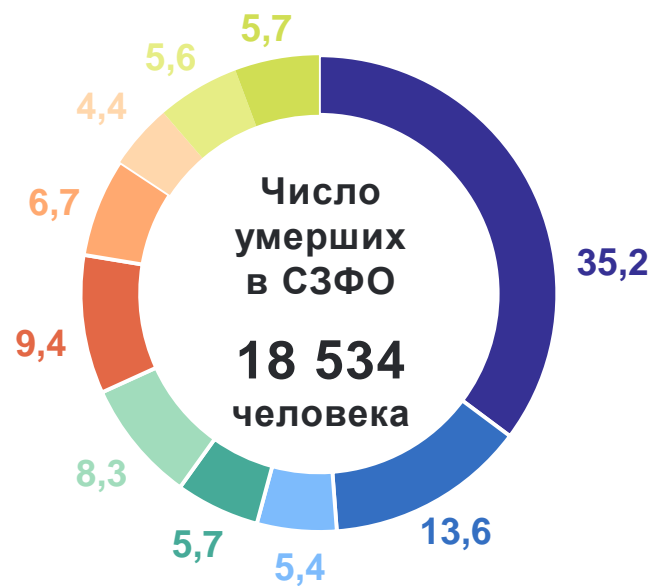

# СОДЕРЖАНИЕ

Естественное движение населения	3
Естественное движение населения по субъектам Российской Федерации, в пределах СЗФО	4
Число зарегистрированных браков	5
Число зарегистрированных разводов	6
Браки и разводы по субъектам Российской Федерации, в пределах СЗФО	7

# ЕСТЕСТВЕННОЕ ДВИЖЕНИЕ НАСЕЛЕНИЯ, человек

ПЕТРОСТАТ

за январь 2024 года

Естественная убыль  
населения

**-1 546** человек

Коэффициент  
естественной убыли

**-8,9** на 1 000 человек  
населения

# ЕСТЕСТВЕННОЕ ДВИЖЕНИЕ НАСЕЛЕНИЯ ПО СУБЪЕКТАМ РОССИЙСКОЙ ФЕДЕРАЦИИ, В ПРЕДЕЛАХ СЗФО

ПЕТРОСТАТ

за январь 2024 года, в процентах к итогу

- г. Санкт-Петербург
- Ленинградская область
- Республика Карелия
- Республика Коми
- Архангельская область
- Вологодская область
- Калининградская область
- Мурманская область
- Новгородская область
- Псковская область