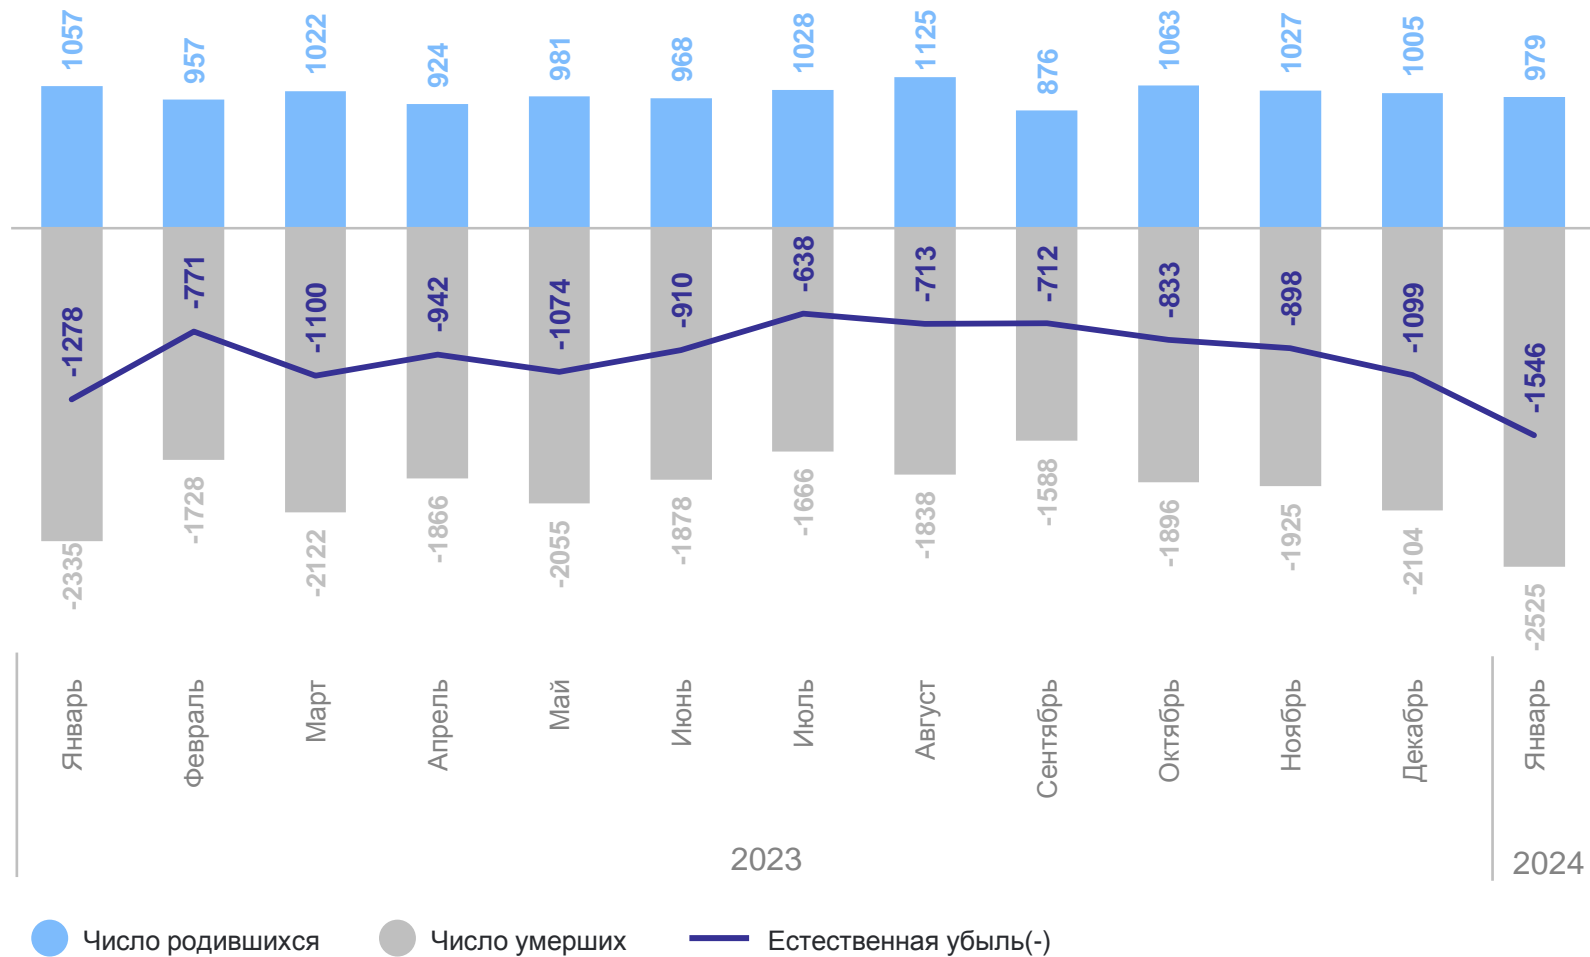

# ЕСТЕСТВЕННОЕ ДВИЖЕНИЕ НАСЕЛЕНИЯ, человек

ПЕТРОСТАТ

за январь 2024 года

Естественная убыль  
населения

**-1 546** человек

Коэффициент  
естественной убыли

**-8,9** на 1 000 человек  
населения

# ЕСТЕСТВЕННОЕ ДВИЖЕНИЕ НАСЕЛЕНИЯ ПО СУБЪЕКТАМ РОССИЙСКОЙ ФЕДЕРАЦИИ, В ПРЕДЕЛАХ СЗФО

ПЕТРОСТАТ

за январь 2024 года, в процентах к итогу

- г. Санкт-Петербург
- Ленинградская область
- Республика Карелия
- Республика Коми
- Архангельская область
- Вологодская область
- Калининградская область
- Мурманская область
- Новгородская область
- Псковская область