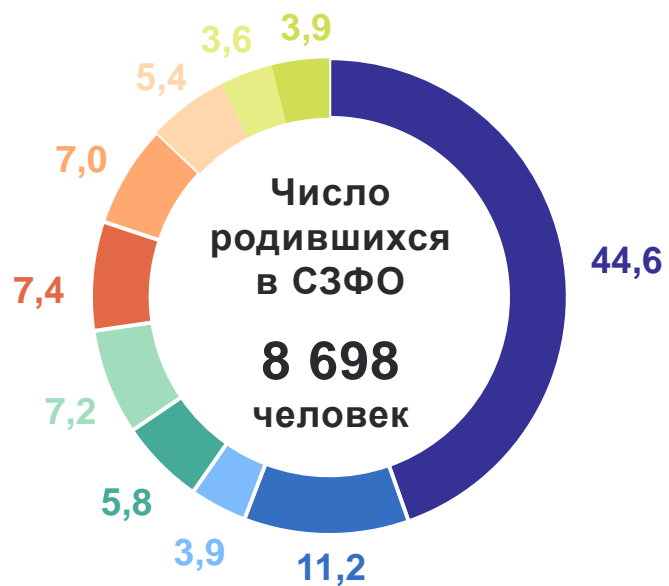

# СОДЕРЖАНИЕ

Естественное движение населения	3
Естественное движение населения по субъектам Российской Федерации, в пределах СЗФО	4
Число зарегистрированных браков	5
Число зарегистрированных разводов	6
Браки и разводы по субъектам Российской Федерации, в пределах СЗФО	7

# ЕСТЕСТВЕННОЕ ДВИЖЕНИЕ НАСЕЛЕНИЯ, человек

ПЕТРОСТАТ

за январь 2024 года

Естественная убыль  
населения

**-1 546** человек

Коэффициент  
естественной убыли

**-8,9** на 1 000 человек  
населения

# ЕСТЕСТВЕННОЕ ДВИЖЕНИЕ НАСЕЛЕНИЯ ПО СУБЪЕКТАМ РОССИЙСКОЙ ФЕДЕРАЦИИ, В ПРЕДЕЛАХ СЗФО

ПЕТРОСТАТ

за январь 2024 года, в процентах к итогу

- г. Санкт-Петербург
- Ленинградская область
- Республика Карелия
- Республика Коми
- Архангельская область
- Вологодская область
- Калининградская область
- Мурманская область
- Новгородская область
- Псковская область