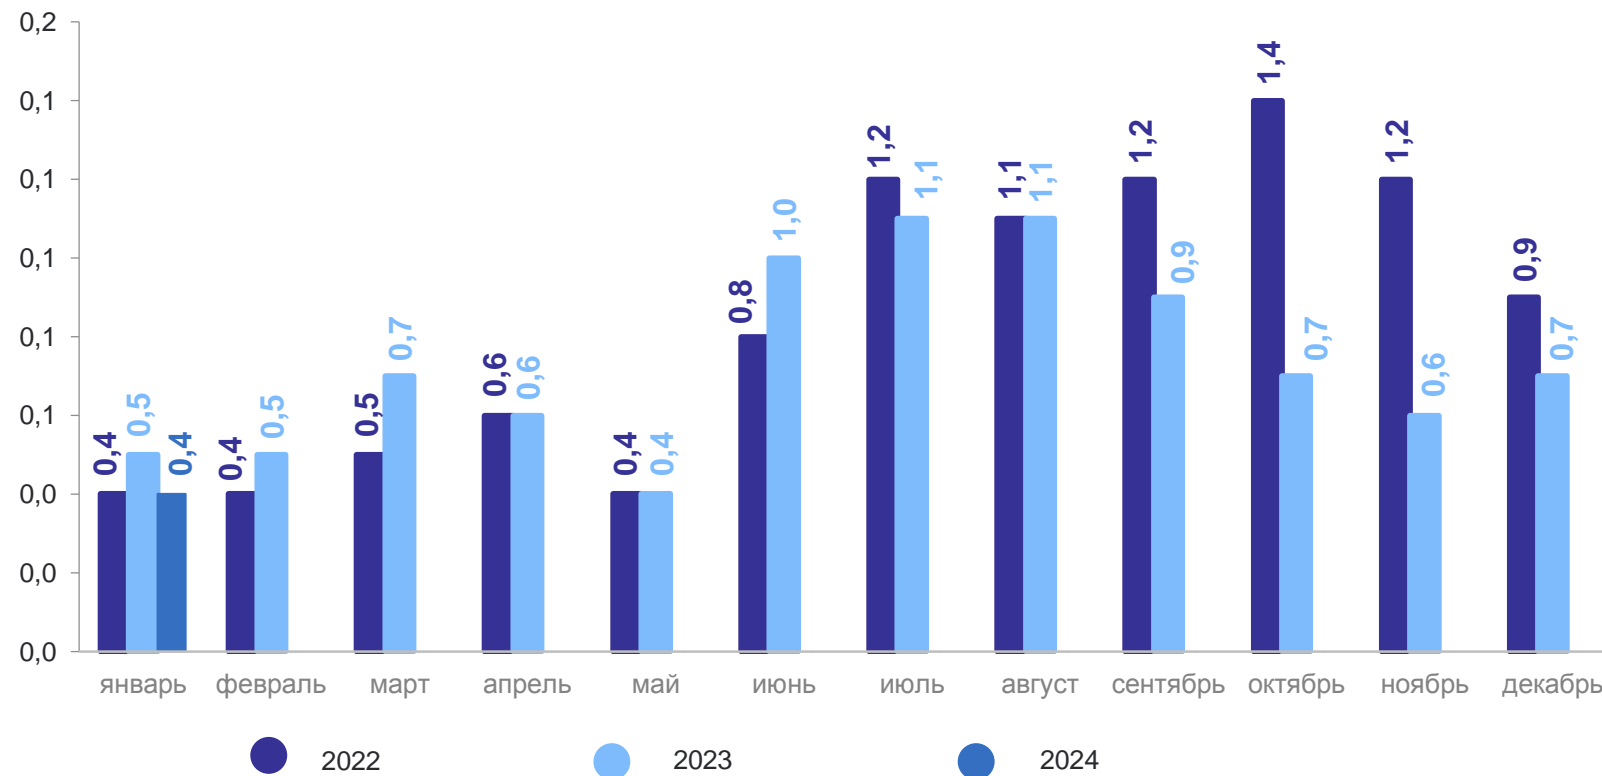

# ЕСТЕСТВЕННОЕ ДВИЖЕНИЕ НАСЕЛЕНИЯ ПО СУБЪЕКТАМ РОССИЙСКОЙ ФЕДЕРАЦИИ, В ПРЕДЕЛАХ СЗФО

ПЕТРОСТАТ

за январь 2024 года, в процентах к итогу

- г. Санкт-Петербург
- Ленинградская область
- Республика Карелия
- Республика Коми
- Архангельская область
- Вологодская область
- Калининградская область
- Мурманская область
- Новгородская область
- Псковская область

# ЧИСЛО ЗАРЕГИСТРИРОВАННЫХ БРАКОВ, ТЫСЯЧ

ПЕТРОСТАТ

за январь 2024 года

Число зарегистрированных браков

**0,4** тыс. браков

Коэффициент брачности

**2,5** на 1 000 человек населения