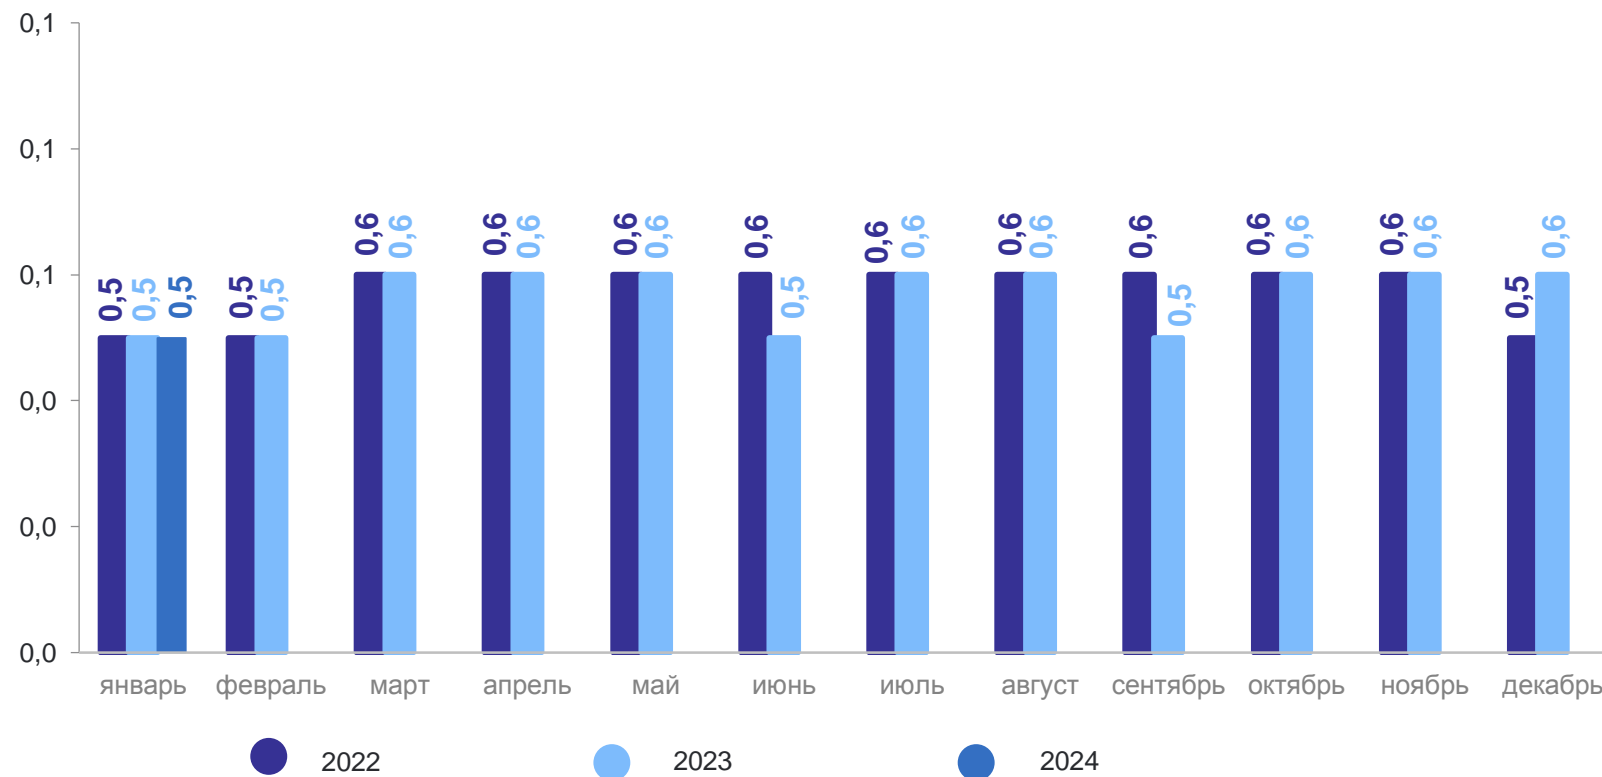

# ЧИСЛО ЗАРЕГИСТРИРОВАННЫХ БРАКОВ, ТЫСЯЧ

ПЕТРОСТАТ

за январь 2024 года

Число зарегистрированных браков

**0,4** тыс. браков

Коэффициент брачности

**2,5** на 1 000 человек населения

# ЧИСЛО ЗАРЕГИСТРИРОВАННЫХ РАЗВОДОВ, ТЫСЯЧ

ПЕТРОСТАТ

за январь 2024 года

Число зарегистрированных  
разводов

**0,5** тыс.  
разводов

Коэффициент разводимости

**3,0** на 1 000 человек  
населения

# БРАКИ И РАЗВОДЫ ПО СУБЪЕКТАМ РОССИЙСКОЙ ФЕДЕРАЦИИ, В ПРЕДЕЛАХ СЗФО

ПЕТРОСТАТ

за январь 2024 года, в процентах к итогу

- г. Санкт-Петербург
- Ленинградская область
- Республика Карелия
- Республика Коми
- Архангельская область
- Вологодская область
- Калининградская область
- Мурманская область
- Новгородская область
- Псковская область